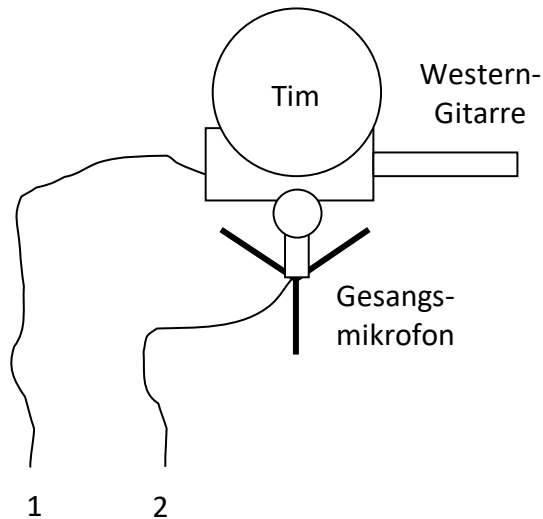

## Kanal 1: GITARRE

**Pickup:** Fishman Rare Earth Blend  
(Magnetisch + Mikrofon Kombi)

**Preamp:** L.R. Baggs Venue DI mit XLR-Out